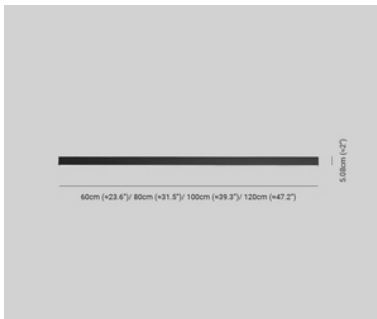

FICHA TÉCNICA – TECHNICAL DATA SHEET

REF VELA

Diseño Equipo Interno LD
Iluminación interior
Categoría: Lámpara de techo

Descripción

Lámpara de techo lineal de diseño moderno y minimalista, concebida para aportar una iluminación funcional y elegante a espacios contemporáneos. Fabricada en metal y equipada con tecnología LED integrada, ofrece una iluminación uniforme que realza la pureza de sus líneas arquitectónicas. Ideal para comedores, cocinas, espacios de trabajo y proyectos contract. Posibilidad de adaptación para proyectos contract y personalización de acabados según las necesidades del cliente.

Características técnicas Technical Specifications

Acabado
Finish

Negro
Black

Medidas
Dimensions

L 100 cm x H 120 cm
L 120 cm x H 120 cm
L 150 cm x H 120 cm

Voltaje
Voltage

110V - 240V
110V - 240V

Frecuencia
Frequency