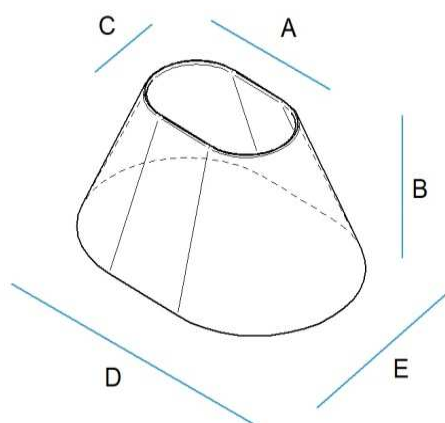

Loneta Blanca

Ponge Beig

Ponge Marrón

Ratán

Svel Lino Crudo

Svel Lino Piedra

	Dimensiones				
Código formato	Ancho C	Ancho A	Ancho E	Ancho D	Altura B
PT ES-OVA/CON	60	100	140	200	80

Ejemplo de Código para pedir a fábrica: **PT ES-OVA/CON 60\*100\*140\*200\*80**