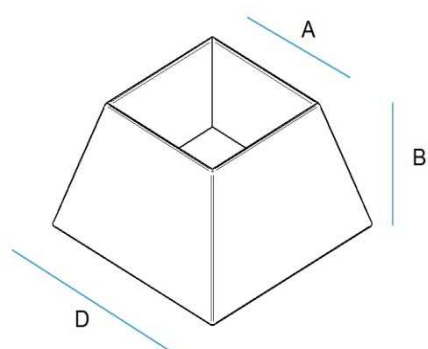

Loneta Blanca

Ponge Beig

Ponge Marrón

Ratán

Svel Lino Crudo

Svel Lino Piedra

	Dimensiones		
Código formato	Ancho Superior A	Ancho Inferior D	Altura B
PT ES-PIR	80	160	120

Ejemplo de Código para pedir a fábrica: **PT ES-PIR 80\*160\*120**