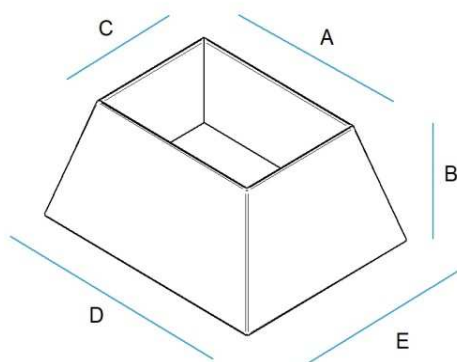

Ponge Marrón

Ratán

Svel Lino Crudo

Svel Lino Piedra

Medidas en mm.

	Dimensiones				
Código formato	Ancho C	Ancho A	Ancho E	Ancho D	Altura B
PT ES-REC/PIR	60	100	140	200	80

Ejemplo de Código para pedir a fábrica: **PT ES-REC/PIR 60*100*140*200*80**