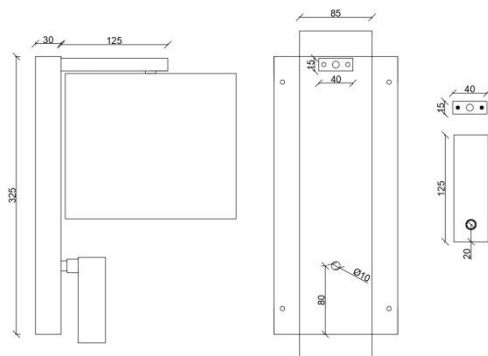

Diseño:

Equipo Interno LD
Iluminación interior
Categoría:
Aplique lectura
pantalla

Ref. 20232

Aplique de pared con pantalla en color ocre. Fabricado en material aterciopelado denominado TUCSON, y con foco direccional. Ideal para habitaciones de Hotel, Apartamentos, Residencias Estudiantes y otras colectividades. Estructura de acero lacada gris oscuro. Consultar acabados de la estructura y pantalla, si se requieren.

Características técnicas

Medidas: 32,50 altura x 25 salida total.pant: 20

Referencias según acabados

Bombilla	LED E27 7W 2700K	20.232.06.37	Gris Oscuro
Bombilla Foco	LED 1,5W		Ral 7022
			/Terciopelo
			Ocre
Incluyen Bombillas	Si		
Voltaje	100-240V		
Frecuencia	50/60 Hz		
IP	20		