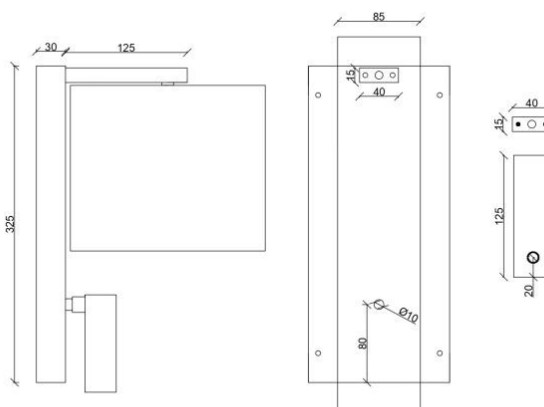

Diseño:

Equipo Interno LD

Iluminación interior

Categoría:

Aplique lectura

pantalla

**Ref. 20231**

**Aplique de pared con pantalla en color gris. Fabricado en material aterciopelado denominado VELVET, y con foco direccional. Ideal para habitaciones de Hotel, Apartamentos, Residencias Estudiantes y otras colectividades. Estructura de acero lacada gris oscuro. Consultar acabados de la estructura y pantalla, si se requieren.**

**Características técnicas**

**Medidas: 32,50 altura x 25 salida total.pant: 20**

**Referencias según acabados**

Bombilla LED E27 7W 2700K  
 Bombilla Foco LED 1,5W

20.231.06.37 Gris Oscuro  
 Ral 7022  
 /Terciopelo  
 Gris