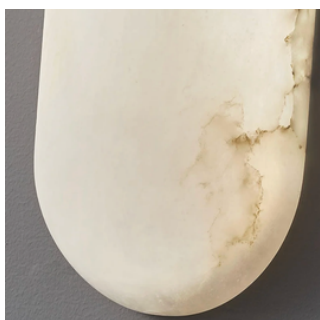

FICHA TÉCNICA – TECHNICAL DATA SHEET

REF. ALBA

Diseño Equipo Interno LD
Iluminación interior
Categoría: Apliques de pared

Descripción

Elegante aplique de pared con diseño en forma de cápsula, fabricado en alabastro natural y detalles en latón. Su estética refinada lo hace ideal para dormitorios, pasillos y proyectos de interiorismo de alto nivel. Al utilizar alabastro natural, cada pieza presenta patrones y texturas únicas. Disponibilidad de adaptar el diseño a medida para proyectos contract.

Description

Elegant capsule-shaped wall light, crafted from natural alabaster with brass details. Its refined aesthetic makes it ideal for bedrooms, hallways, and high-end interior design projects. Since natural alabaster is used, each piece features unique patterns and textures. Custom-made versions available for contract projects.

Características técnicas Thecnical Specifications

Acabado
Finish

Alabastro y Latón
Alabaster and Brass

Medidas
Dimensions

12 cm x 40 cm x Ø 10 cm x H 71 cm
12 cm x 40 cm x Ø 10 cm x H 71 cm

Voltaje
Voltage