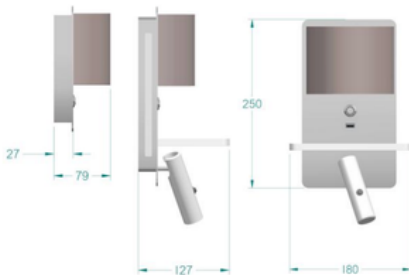

FICHA TÉCNICA – TECHNICAL DATA SHEET

REF. ASTRAL Q- OPAL FOCO

Diseño Equipo Interno LD
Iluminación interior
Categoría: Apliques de pared

Descripción

Elegante y completo aplique lector. Esta diseñado para ser suministrado, si se desea, con luz perimetral, interruptor, repisa de madera y USB. Su foco lector es direccional lo que permite al usuario dirigir la luz con comodidad Ideal para habitaciones de hotel, apartamentos turísticos, residencias de estudiantes y otras colectividades.

Description

Elegant and comprehensive reading wall light. It is designed to be supplied, upon request, with perimeter lighting, a switch, a wooden shelf, and a USB port. Its directional reading spotlight allows the user to adjust the light with ease. Ideal for hotel rooms, tourist apartments, student residences, and other collective housing.

Características técnicas Thecnical Specifications

Acabado
Finish

Acero en acabado Blanco o Gris Mate
Steel in Matte White or grey finish

Medidas
Dimensions

18 cm x 25 cm
18 cm x 25

Voltaje
Voltage

100V - 240V
100V - 240V