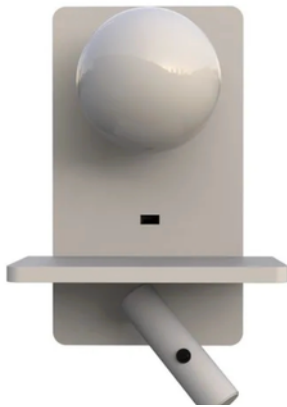

FICHA TÉCNICA – TECHNICAL DATA SHEET

REF. ASTRAL Q- OPAL FOCO

Diseño Equipo Interno LD
Iluminación interior
Categoría: Apliques de pared

Descripción

Elegante y funcional aplique de pared que combina un difusor de bola opalizada con un foco lector LED integrado. Este modelo está especialmente diseñado para el sector contract (hoteles, residencias de estudiantes y apartamentos turísticos). Ofrece opciones de personalización como luz perimetral, interruptor integrado y puerto USB para carga de dispositivos.

Description

Elegant and functional wall light that combines an opalized ball diffuser with an integrated LED reading spotlight. This model is specially designed for the contract sector (hotels, student residences, and tourist apartments). It offers customization options such as perimeter lighting, an integrated switch, and a USB port for device charging.

Características técnicas Technical Specifications

Acabado Finish	Acero en acabado Blanco o Negro Mate Steel in Matte White or Black Finish
Medidas Dimensions	75 cm x 40 cm 75 cm x 40 cm
Voltaje Voltage	100V - 240V 100V - 240V
Frecuencia Frequency	50/60 Hz 50/60 Hz
Ip Ip rating	IP20 IP20
Bombilla Lightbulb	LED Integrado Integrated LED
Incluye transformador Transformer included	No No