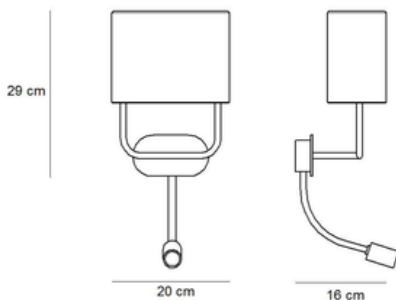

FICHA TÉCNICA – TECHNICAL DATA SHEET

REF. ATELIER

Diseño Equipo Interno LD
Iluminación interior
Categoría: Apliques de pared

Descripción

Aplique de lectura de diseño sofisticado y líneas limpias, ideal para proyectos de interiorismo en hoteles y residencias. Combina una iluminación ambiental cálida mediante su pantalla de tela con la funcionalidad de un brazo flexible y foco LED direccional. Su estética equilibrada permite integrarlo en diversos estilos decorativos, aportando un toque artesanal y moderno.

Características técnicas Technical Specifications

Acabado
Finish **Acero en Níquel Mate, Blanco Mate o Negro Mate**
Steel in Matte Nickel, Matte White, or Matte Black

Medidas
Dimensions **29 xm x 20 cm x 16cm**
29 xm x 20 cm x 16cm