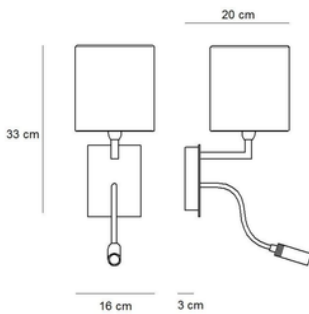

FICHA TÉCNICA – TECHNICAL DATA SHEET

REF. ATLANTIC

Diseño Equipo Interno LD
Iluminación interior
Categoría: Apliques de pared

Descripción

Elegante aplique de lectura con pantalla, diseñado específicamente para dormitorios en proyectos de hotelería y contract. Su estructura de acero de alta calidad incorpora un brazo flexible con foco LED direccional que permite orientar la luz con total precisión. Combina una iluminación ambiental difusa a través de su pantalla de tela con la funcionalidad de una luz de lectura independiente.

Características técnicas Technical Specifications

Acabado Finish	Acero en Níquel Mate, Blanco Mate o Negro Mate Steel in Matte Nickel, Matte White, or Matte Black
Medidas Dimensions	33 cm x 16 cm x 20 cm 33 cm x 16 cm x 20 cm
Voltaje Voltage	100V - 240V 100V - 240V
Frecuencia Frequency	50/60 Hz 50/60 Hz
Ip Ip rating	IP20 IP20
Bombilla Lightbulb	LED Integrado Integrated LED
Incluye transformador Transformer included	Si Yes