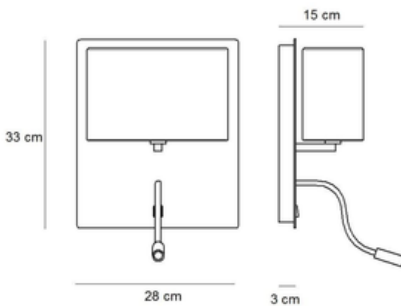

FICHA TÉCNICA – TECHNICAL DATA SHEET

REF. BERLIN

Diseño Equipo Interno LD
Iluminación interior
Categoría: Apliques de pared

Descripción

Aplique de lectura con pantalla, ideal para el dormitorio de habitaciones de hotel. Su brazo flexible, con foco direccional, permite al usuario dirigir la luz con comodidad. Combina una iluminación ambiental suave a través de su pantalla de tela con una luz funcional puntual para la lectura.

Características técnicas Thecnical Specifications

Acabado Finish	Acero en acabado Níquel Mate o Blanco Mate Steel in Matte Nickel or Matte White
Medidas Dimensions	120 x 120 mm 120 x 120 mm
Voltaje Voltage	100V - 240V 100V - 240V
Frecuencia Frequency	50/60 Hz 50/60 Hz
Ip Ip rating	IP20 IP20
Bombilla Lightbulb	LED Integrado Integrated LED
Incluye transformador Transformer included	Si Yes