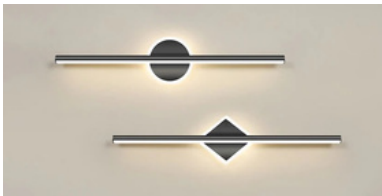

FICHA TÉCNICA – TECHNICAL DATA SHEET

REF. BASIL

Diseño Equipo Interno LD
Iluminación interior
Categoría: Aplique de pared

Descripción

Aplique de pared LED de diseño minimalista y moderno, disponible en formas redondas o cuadradas. Fabricada con una combinación de metal y silicona flexible, ofrece una iluminación suave y decorativa. Su diseño ligero y versátil la hace perfecta para cualquier estancia contemporánea.

Description

Modern and minimalist LED wall light, available in round or square shapes. Made with a combination of metal and flexible silicone, it provides soft and decorative lighting. Its lightweight and versatile design makes it perfect for any contemporary room.

Características técnicas Technical Specifications

Acabado Finish	Metal y silicona (Negro o Dorado) Metal and silicone (Black or Gold)
Medidas Dimensions	12.7 x 40 cm / 12.7 x 60 cm / 12.7 x 80 cm 12.7 x 40 cm / 12.7 x 60 cm / 12.7 x 80 cm
Voltaje Voltage	110V - 240V 110V - 240V
Frecuencia Frequency	50/60 Hz 50/60 Hz
Ip Ip rating	IP44 IP44
Bombilla Lightbulb	LED Integrado (SMD) Integrated LED (SMD)
Incluye transformador Transformer included	Sí Yes