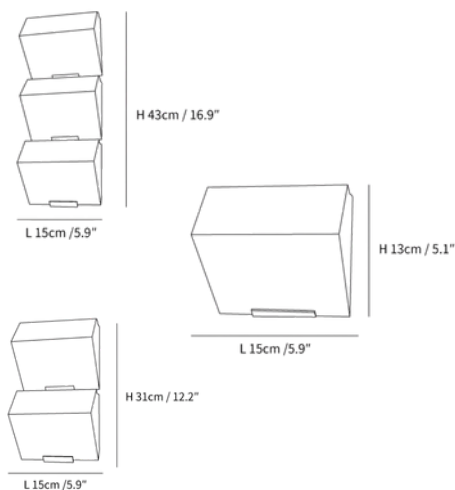

## FICHA TÉCNICA – TECHNICAL DATA SHEET

REF. CAMELIA

**Diseño** Equipo Interno LD  
**Iluminación interior**  
**Categoría:** Apliques de pared

### Características técnicas Thecnical Specifications

Acabado  
Finish

**Metal y Alabastro**  
Metal and Alabaster

Medidas  
Dimensions

**L 15cm x H 13cm / 31cm / 43cm / 58cm**  
L 15cm x H 13cm / 31cm / 43cm / 58cm