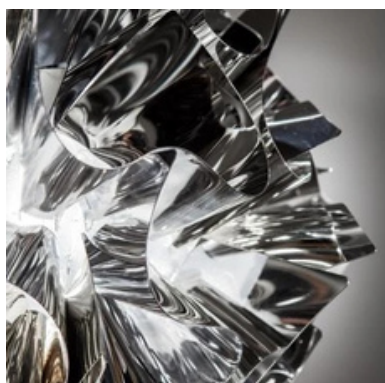

FICHA TÉCNICA – TECHNICAL DATA SHEET

REF CAPRI

Diseño Equipo Interno LD
Iluminación interior
Categoría: Lámpara de techo

Descripción

Aplique decorativo de la colección Veli, caracterizado por un diseño escultórico inspirado en formas suaves y envolventes. Su difusor artesanal crea un singular juego de luces y sombras, proporcionando una atmósfera cálida y elegante. Ideal para interiores residenciales, espacios hospitality y proyectos contract donde el diseño y la ambientación tienen un papel protagonista. Posibilidad de adaptación para proyectos contract y personalización de acabados según las necesidades del cliente.

Description

Decorative wall light from the Veli collection, featuring a sculptural design inspired by soft, flowing forms. Its handcrafted diffuser creates a unique interplay of light and shadow, providing a warm and elegant ambiance. Ideal for residential interiors, hospitality environments and contract projects, where design and atmosphere play a key role. Contract adaptations and custom finishes are available according to client project requirements.