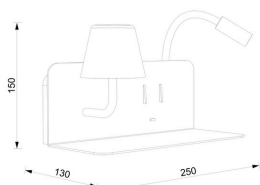

## FICHA TÉCNICA – TECHNICAL DATA SHEET

REF. CIRO

**Diseño Equipo Interno LD**  
**Iluminación interior**  
**Categoría: Lámpara de techo**

### Descripción

El aplique Ciro ofrece una solución compacta y funcional mediante un panel horizontal que integra una tulipa de luz ambiental, un lector LED flexible, estante de apoyo y puertos de carga USB. Este modelo destaca por su personalización integral: desde el color y acabado de la estructura hasta los materiales de la pantalla y la configuración técnica, adaptándose por completo a los requerimientos estéticos y funcionales de cada proyecto profesional.

### Description

Ciro wall light offers a compact and functional solution through a horizontal panel that integrates an ambient light shade, a flexible LED reading light, a practical shelf, and dual USB charging ports. Ciro stands out for its extensive customization possibilities, from the colour and finish of the structure to the shade materials and technical configurations, ensuring seamless adaptation to the aesthetic and functional requirements of any professional project.

### Características técnicas Thecnical Specifications

Acabado Finish	<b>Acero</b> Steel
Medidas Dimensions	<b>150cm x 130cm x 250cm</b> 520cm x 180cm x 200cm
Voltaje Voltage	<b>220V - 240V</b> 220V - 240V
Frecuencia Frequency	<b>50/60 Hz</b> 50/60 Hz
Ip Ip rating	<b>IP20</b> IP20
Bombilla Lightbulb	<b>LED Integrado</b> Integrated LED
Incluye transformador Transformer included	<b>Sí</b> Yes