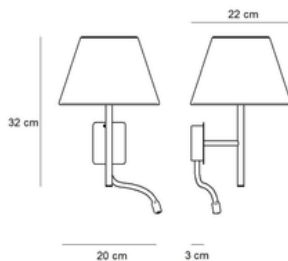

FICHA TÉCNICA – TECHNICAL DATA SHEET

REF. DONOSTI

Diseño Equipo Interno LD
Iluminación interior
Categoría: Apliques de pared

Descripción

Aplique de lectura funcional con pantalla, diseñado específicamente para dormitorios en entornos contract y hoteles. Incorpora un brazo flexible con foco direccional para lectura, una toma USB frontal y una práctica repisa integrada para el apoyo y carga de dispositivos móviles.

Description

Functional reading wall light with shade, specifically designed for bedrooms in contract and hotel environments. It features a flexible arm with a directional spotlight for reading, a front USB port, and a practical integrated shelf for holding and charging mobile devices.

Ref. 20212

Ref. 20213

Características técnicas Thecnical Specifications

Acabado
Finish

Estructura de acero lacada en Blanco Mate
Steel structure lacquered in Matte White

Medidas
Dimensions

Ref. 20212: 20 cm x 32 cm x 22 cm
Ref. 20213: 15 cm x 32 cm x 28 cm