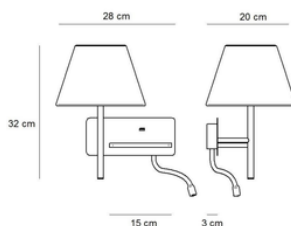

FICHA TÉCNICA – TECHNICAL DATA SHEET

REF. DONOSTI

Diseño Equipo Interno LD
Iluminación interior
Categoría: Apliques de pared

Descripción

Aplique de lectura funcional con pantalla, diseñado específicamente para dormitorios en entornos contract y hoteles. Incorpora un brazo flexible con foco direccional para lectura, una toma USB frontal y una práctica repisa integrada para el apoyo y carga de dispositivos móviles.

Description

Functional reading wall light with shade, specifically designed for bedrooms in contract and hotel environments. It features a flexible arm with a directional spotlight for reading, a front USB port, and a practical integrated shelf for holding and charging mobile devices.

Ref. 20212

Ref. 20213

Características técnicas Thecnical Specifications

Acabado
Finish

Estructura de acero lacada en Blanco Mate
Steel structure lacquered in Matte White

Medidas
Dimensions

Ref. 20212: 20 cm x 32 cm x 22 cm
Ref. 20213: 15 cm x 32 cm x 28 cm