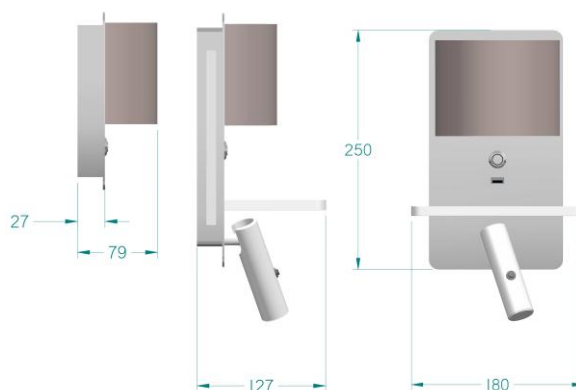

Diseño:  
interno lámparas  
Categoría:  
Aplicación pantalla lector

### Ref. ASTRAL Q-PANTALLA

Aplicación de pared con pantalla tela y foco lector . De forma opcional, se suministra con interruptor, USB y repisa de madera. Ideal para habitaciones de Hotel, Apartamentos, Residencias de Estudiantes y otras colectividades. Se fabrica en diferentes acabados tanto en estructura como en pantalla .

#### Características técnicas

Medidas: 18,0 cm x 25 altura. Salida total: 7,9-12,7

Bombilla 1 bombillas E-27 11W  
Bombilla Foco 1,4w led

Incluyen Bombillas E-27: No foco led: si

Voltaje 100-240V  
Frecuencia 50/60 Hz  
IP 20