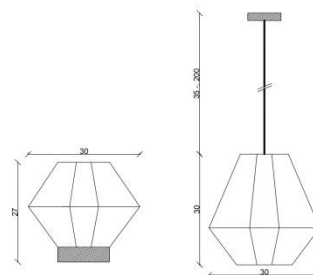

Diseño: equipo interno

Equipo Interno LD Iluminación interior
Categoría: Colgante