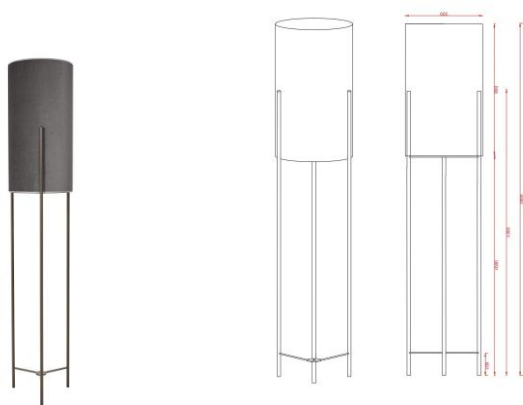

Diseño
 Equipo Interno LD
 Iluminación interior
 Categoría:
 Pie salón

Ref. 50829

Pie salón con pantalla Terciopelo Gris . Ideal para habitaciones de hotel, Apartamentos, Residencias estudiantes y otras colectividades. Estructura de acero lacada gris oscuro. Consultar acabados de la estructura si se requieren.

Características técnicas

Medidas: 1600cm altura x 35 salida total. pant: 20

Referencias según acabados

Bombilla	LED E27 14W 2700K	50.829.06	Gris Oscuro Ral 7022 /Terciopelo Gris
Incluyen Bombillas	No		
Voltaje	100-240V		
Frecuencia	50/60 Hz		
IP	20		

Acabados Estructura Acabado pantalla gris velvet