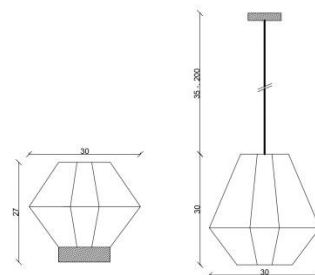

Diseño: equipo interno

Equipo Interno LD Iluminación interior
Categoría: Sobremesa

Ref. CIRCUS

Sobremesa confeccionado en cuerda, material sostenible, de diferentes colores y formas.
La instalación eléctrica se suministra en un original cable textil rojo, aunque se puede solicitar en diferentes acabados.

medidas: 30cm x 27cm

Bombilla	LED E27 11w 2700K
Bombilla Foco	
Incluyen Bombillas	No
Voltaje	100-240V
Frecuencia	50/60 Hz
IP	20

Acabados Pantalla