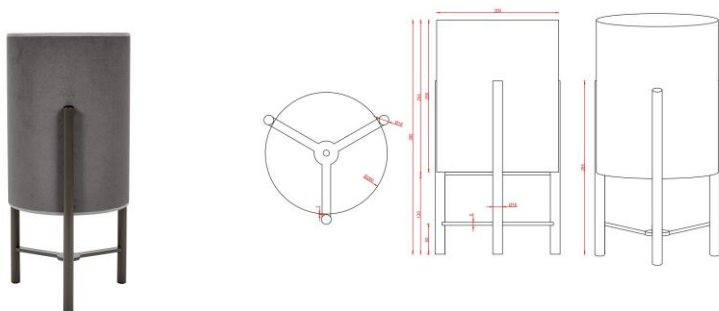

Diseño: Equipo Interno LD
 Iluminación interior
 Categoría:
 Sobremesa
 Pantalla

Ref.40829

Lámpara Sobremesa con pantalla en Terciopelo Gris. Ideal para habitaciones de hotel, Apartamentos, Residencias estudiantes y otras colectividades. Estructura de acero lacada gris oscuro. Consultar acabados de la estructura si se requieren.

Características técnicas

Medidas: 36,50 altura x 20 salida total. pant: 20 x 25 Referencias según acabados

Bombilla	LED E27 7W 2700K	40.829.06	Gris Oscuro Ral /Terciopelo Gris
Incluyen Bombillas	Si		
Voltaje	100-240V		
Frecuencia	50/60 Hz		
IP	20		