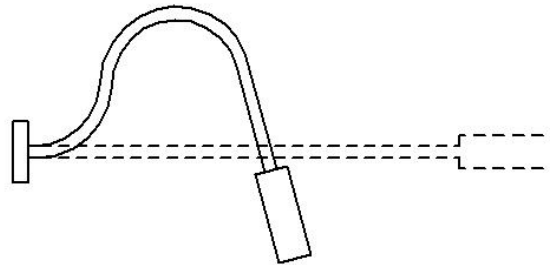

Ref. 10100 / 10101

Aplique de pared direccional, con foco LED, ideal para el dormitorio de habitaciones de hotel. Puede usarse como iluminación puntual. Su brazo es flexible y permite al usuario dirigir la luz con comodidad. Estructura de acero con cabezal lector en 4 acabados. Consultar otros acabados si se requieren.

Acabados Estructura

	Blanco RAL 9003
	Negro RAL 9005
	Níquel Satín
	Cobre Satín

Máx 35 cm

d.4 cm

1 cm