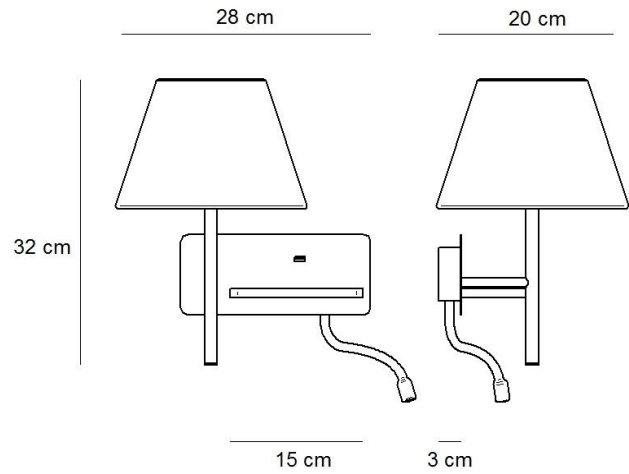

Acabados Estructura

Blanco RAL 9003

Acabados pantalla

Arenal Blanco

Arenal Gris Oscuro

Ref. 20213