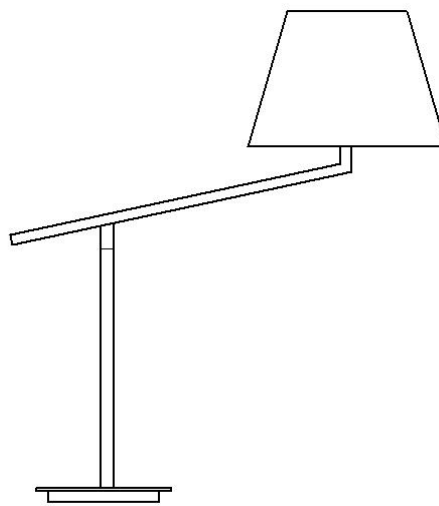

Ref. 40217

Lámpara de sobremesa, ideal para el dormitorio de habitaciones de hotel. Estructura de acero niquelada con pantalla de tela Arenal Blanco o Loneta. Consultar otros acabados de la estructura y de la pantalla si se requieren.

Características técnicas

Bombilla	LED E27 7W 2700K
Incluye Bombilla	Si
Voltaje	100-240V
Frecuencia	50/60 Hz
IP	20

Referencias según acabados

402172330	Níquel Satín / Pantalla Arenal Blanco
402172331	Níquel Satín / Pantalla Loneta

Acabados Estructura

Níquel Satín

Acabados pantalla

Arenal Blanco

Loneta

25 cm

52 cm

58 cm