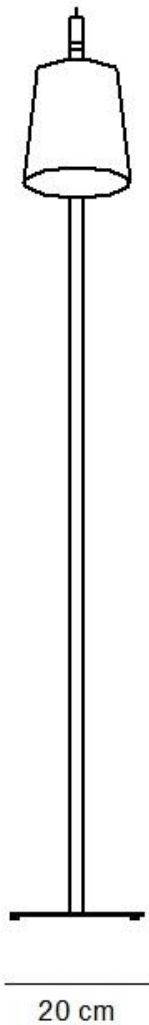

**Ref. 50368**

Lámpara de Pie, ideal para el dormitorio de habitaciones de hotel. Estructura madera de haya o de acero lacada epoxi, con base metálica lacada en epoxi. Pantalla de tela Arenal Blanco, Negro o Rojo. Consultar otros acabados de la estructura y de la pantalla si se requieren.

**Características técnicas**

Bombilla	LED E27 11W 2700K
Incluye Bombilla	Si
Voltaje	100-240V
Frecuencia	50/60 Hz
IP	20

**Referencias según aca368ados**

503684130	Haya barnizada / Pantalla Arenal Blanco
503684135	Haya barnizada / Pantalla Arenal Negro
503680635	Negro RAL 9005 / Pantalla Arenal Negro
503680640	Negro RAL 9005 / Pantalla Arenal Rojo

Acabados Estructura

Haya Barnizada

Negro RAL 9005

Acabados pantalla

Arenal Blanco

Arenal Negro

Arenal Rojo

20 cm

28 cm

151 cm