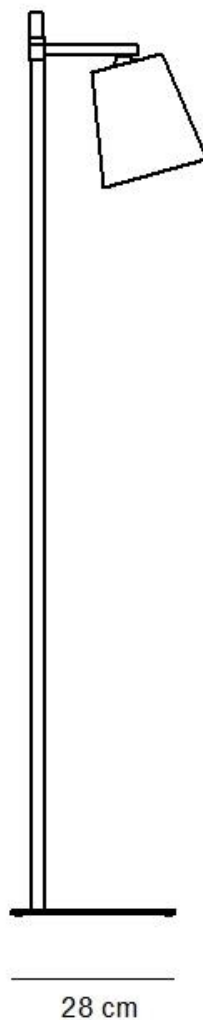

**Ref. 50368**

Lámpara de Pie, ideal para el dormitorio de habitaciones de hotel. Estructura madera de haya o de acero lacada epoxi, con base metálica lacada en epoxi. Pantalla de tela Arenal Blanco, Negro o Rojo. Consultar otros acabados de la estructura y de la pantalla si se requieren.

**Características técnicas**

Bombilla	LED E27 11W 2700K
Incluye Bombilla	Si
Voltaje	100-240V
Frecuencia	50/60 Hz
IP	20

**Referencias según aca368ados**

503684130	Haya barnizada / Pantalla Arenal Blanco
503684135	Haya barnizada / Pantalla Arenal Negro
503680635	Negro RAL 9005 / Pantalla Arenal Negro
503680640	Negro RAL 9005 / Pantalla Arenal Rojo

Acabados Estructura

Haya Barnizada

Negro RAL 9005

Acabados pantalla

Arenal Blanco

Arenal Negro

Arenal Rojo

20 cm

28 cm

151 cm