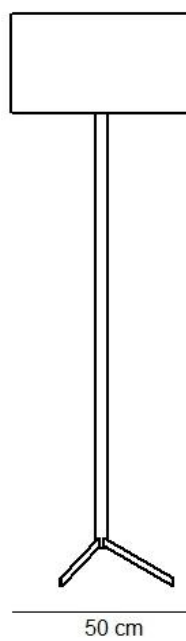

Ref. 50201

Lámpara de pie, ideal para el dormitorio de habitaciones de hotel. Estructura de acero niquelada con pantalla de tela Loneta o Arenal. Consultar otros acabados de la estructura y de la pantalla si se requieren.

Características técnicas

Bombilla	LED E27 11W 2700K
Incluye Bombilla	Si
Voltaje	100-240V
Frecuencia	50/60 Hz
IP	20

Referencias según acabados

502012330	Níquel Satín / Pantalla Arenal Blanco
502012331	Níquel Satín / Pantalla Loneta
502012332	Níquel Satín / Pantalla Arenal Gris Claro
502012333	Níquel Satín / Pantalla Arenal Gris Oscuro
502012334	Níquel Satín / Pantalla Marrón Rata
502012335	Níquel Satín / Pantalla Arenal negro

Acabados Estructura

Níquel Satín

Acabados pantalla

Arenal Blanco

Loneta

Arenal Gris Claro

Arenal Gris Oscuro

Marrón Rata

Arenal Negro

50 cm

50 cm

172 cm