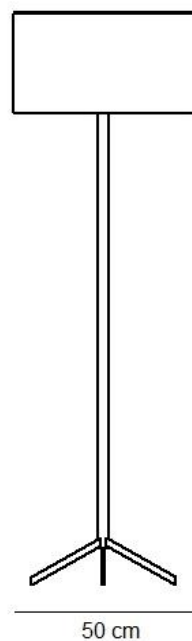

Ref. 50201

Lámpara de pie, ideal para el dormitorio de habitaciones de hotel. Estructura de acero niquelada con pantalla de tela Loneta o Arenal. Consultar otros acabados de la estructura y de la pantalla si se requieren.

Características técnicas

Bombilla	LED E27 11W 2700K
Incluye Bombilla	Si
Voltaje	100-240V
Frecuencia	50/60 Hz
IP	20

Referencias según acabados

502012330	Níquel Satín / Pantalla Arenal Blanco
502012331	Níquel Satín / Pantalla Loneta
502012332	Níquel Satín / Pantalla Arenal Gris Claro
502012333	Níquel Satín / Pantalla Arenal Gris Oscuro
502012334	Níquel Satín / Pantalla Marrón Rata
502012335	Níquel Satín / Pantalla Arenal negro

Acabados Estructura

Níquel Satín

Acabados pantalla

Arenal Blanco

Loneta

Arenal Gris Claro

Arenal Gris Oscuro

Marrón Rata

Arenal Negro

50 cm

50 cm

172 cm