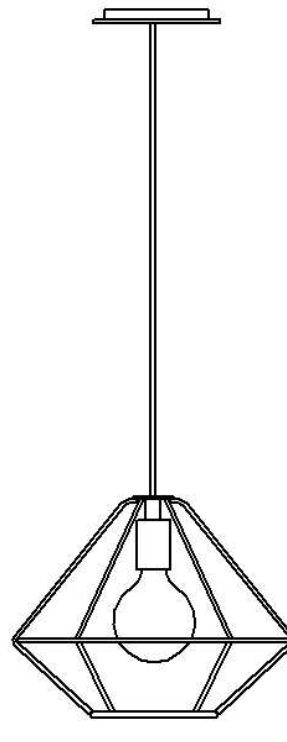

Diseño: Equipo interno LD
Iluminación interior
Categoría: Colgantes

60360

60361

60360

Ref. 60360-60361

Lámpara Colgante de techo. Estructura de acero lacada en 2 medidas básicas. Consultar también acabados de la estructura si se requieren.

Características técnicas

Bombilla	LED E27 7W 2700K
Incluye Bombilla	Si
Voltaje	100-240V
Frecuencia	50/60 Hz
IP	20

**Referencias según acabados**

6036000	Blanco RAL 9003
6036006	Negro RAL 9005
6036029	Cobre satín
6036100	Blanco RAL 9003
6036106	Negro RAL 9005
6036129	Cobre satín

Acabados Estructura

Blanco RAL 9003

Negro RAL 9005

Cobre Satin

30 cm

60360

40 cm

35 cm

60361

28 cm