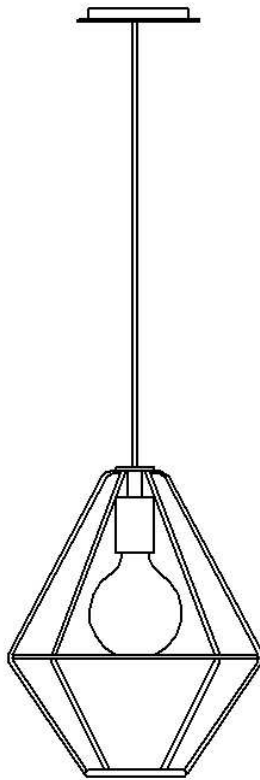

Diseño: Equipo interno LD
Iluminación interior
Categoría: Colgantes

60360

60361

60360

Ref. 60360-60361

Lámpara Colgante de techo. Estructura de acero lacada en 2 medidas básicas. Consultar también acabados de la estructura si se requieren.

Características técnicas

Bombilla	LED E27 7W 2700K
Incluye Bombilla	Si
Voltaje	100-240V
Frecuencia	50/60 Hz
IP	20

**Referencias según acabados**

6036000	Blanco RAL 9003
6036006	Negro RAL 9005
6036029	Cobre satín
6036100	Blanco RAL 9003
6036106	Negro RAL 9005
6036129	Cobre satín

Acabados Estructura

Blanco RAL 9003

Negro RAL 9005

Cobre Satin

30 cm

60360

40 cm

35 cm

60361

28 cm