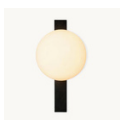

FICHA TÉCNICA – TECHNICAL DATA SHEET

REF. IXIA

Diseño Equipo Interno LD
Iluminación interior
Categoría: Aplique de pared

Descripción

Lámpara de pared LED moderna con difusor esférico y un elegante acabado en negro. Su diseño minimalista de líneas puras proporciona una iluminación suave y equilibrada, siendo una opción ideal para interiores contemporáneos, dormitorios y zonas de paso.

Description

Modern LED wall lamp with a spherical diffuser and an elegant black finish. Its minimalist design with clean lines provides soft and balanced lighting, making it an ideal choice for contemporary interiors, bedrooms, and transit areas.

Características técnicas Thecnical Specifications

Acabado **Metal en negro mate y difusor de vidrio/acrílico opal.**
Finish **Matte black metal and opal glass/acrylic diffuser.**

Medidas **Ø15.7 cm (Diámetro)**
Dimensions **Ø15.7 cm (Diameter)**

Acabados estructura
Structure finishes

Negro Mate
Matte Black