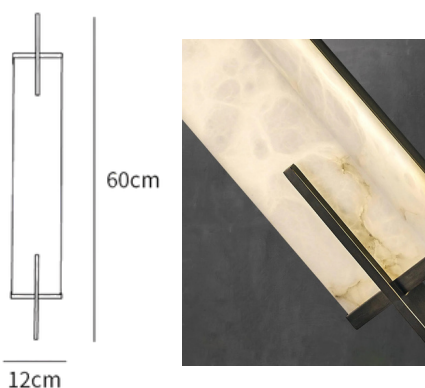

FICHA TÉCNICA – TECHNICAL DATA SHEET

REF. LOTO

Diseño Equipo Interno LD
Iluminación interior
Categoría: Apliques de pared

Descripción

Aplique de pared de diseño moderno y rectangular que combina la robustez del metal con la elegancia natural del alabastro. Su estructura vertical difunde una luz suave y ambiental, resaltando las vetas únicas de la piedra. Ideal para dormitorios, pasillos y ambientes interiores sofisticados en proyectos residenciales o contract. Disponibilidad de adaptar el diseño y acabados a medida según las necesidades del proyecto.

Description

Modern rectangular wall light that combines the robustness of metal with the natural elegance of alabaster. Its vertical structure diffuses a soft, ambient light, highlighting the unique veins of the stone. Ideal for bedrooms, hallways, and sophisticated indoor environments in residential or contract projects. Custom-made versions and finishes available to suit project requirements.

Características técnicas Thecnical Specifications

Acabado
Finish

Metal y Alabastro
Metal and Alabaster

Medidas
Dimensions

Ø 12 cm x H 60 cm
Ø 12 cm x H 80 cm

Voltaje
Voltage

110V - 240V
100V - 260V

Frecuencia
Frequency