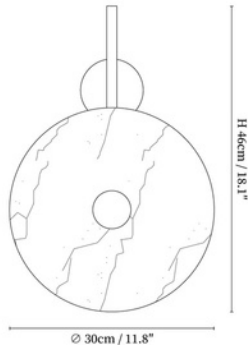

### Características técnicas Thecnical Specifications

Acabado  
Finish

**Latón y Alabastro**  
Brass and Alabaster

Medidas  
Dimensions

**Ø30 cm×H 46 cm**  
**Ø30 cm×H 80 cm.**

Voltaje  
Voltage

**110V - 240V**  
110V - 240V