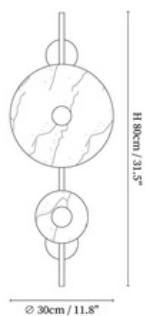

## FICHA TÉCNICA – TECHNICAL DATA SHEET

REF. LUI

**Diseño Equipo Interno LD**  
**Iluminación interior**  
**Categoría: Apliques de pared**

### Características técnicas Thecnical Specifications

Acabado  
Finish

**Latón y Alabastro**  
Brass and Alabaster

Medidas  
Dimensions

**Ø30 cm×H 46 cm**  
**Ø30 cm×H 80 cm.**

Voltaje  
Voltage

**110V - 240V**  
110V - 240V