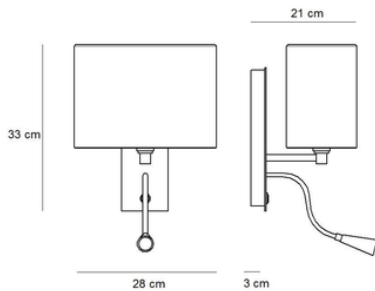

## FICHA TÉCNICA – TECHNICAL DATA SHEET

REF. OVAL

**Diseño** Equipo Interno LD  
**Iluminación interior**  
**Categoría:** Apliques de pared

### Descripción

Aplique de lectura con pantalla integrada, ideal para el dormitorio de habitaciones de hotel. Su brazo flexible, con foco direccional, permite al usuario dirigir la luz con comodidad.

### Características técnicas Thecnical Specifications

Acabado  
Finish

**Estructura de acero lacada o Níquel Satín.**  
Lacquered steel structure or Satin Nickel.

Medidas  
Dimensions

**33 cm x 28 cm x 21 cm**  
33 cm x 28 cm x 21 cm