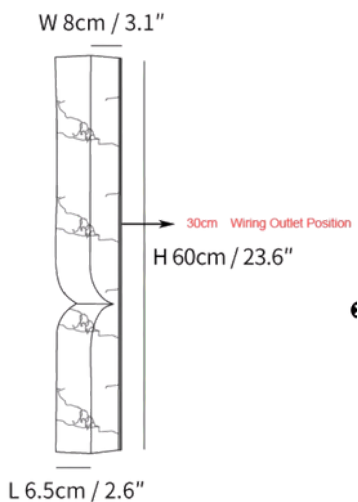

FICHA TÉCNICA – TECHNICAL DATA SHEET

REF. SILEX

Diseño Equipo Interno LD
Iluminación interior
Categoría: Apliques de pared

Descripción

Elegante aplique minimalista de alabastro natural que ofrece una luz ambiental suave y cálida. Este modelo se puede realizar a medida y adaptar según las necesidades de cada proyecto (contract). Disponible en varios tamaños y acabados, con opción de regulación de intensidad.

Características técnicas Thecnical Specifications

Acabado Finish	Alabastro blanco con detalles en Oro o Negro White alabaster with Gold or Black details.
Medidas Dimensions	60 cm x 8 cm x 6.5 cm 60 cm x 8 cm x 6.5 cm
Voltaje Voltage	110V - 240V 100V - 260V
Frecuencia Frequency	50/60 Hz 50/60 Hz
Ip Ip rating	IP20 IP20
Bombilla Lightbulb	LED Integrado Integrated LED
Incluye transformador Transformer included	Si Yes