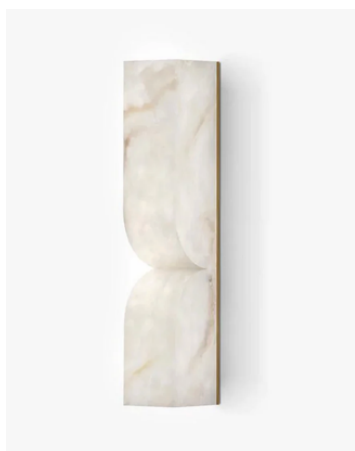

FICHA TÉCNICA – TECHNICAL DATA SHEET

REF. SILEX

Diseño Equipo Interno LD
Iluminación interior
Categoría: Apliques de pared

Descripción

Elegante aplique minimalista de alabastro natural que ofrece una luz ambiental suave y cálida. Este modelo se puede realizar a medida y adaptar según las necesidades de cada proyecto (contract). Disponible en varios tamaños y acabados, con opción de regulación de intensidad.

Description

Elegant minimalist wall lamp made of natural alabaster providing soft and warm ambient light. This model can be custom-made and adapted according to the needs of each project (contract). Available in various sizes and finishes, with dimming options.

Características técnicas Thecnical Specifications

Acabado Finish	Alabastro blanco con detalles en Oro o Negro White alabaster with Gold or Black details.
Medidas Dimensions	60 cm x 8 cm x 6.5 cm 60 cm x 8 cm x 6.5 cm
Voltaje Voltage	110V - 240V 100V - 260V
Frecuencia Frequency	50/60 Hz 50/60 Hz
Ip Ip rating	IP20 IP20
Bombilla Lightbulb	LED Integrado Integrated LED
Incluye transformador Transformer included	Si Yes

Acabados estructura Structure finishes

Alabastro
Alabaster