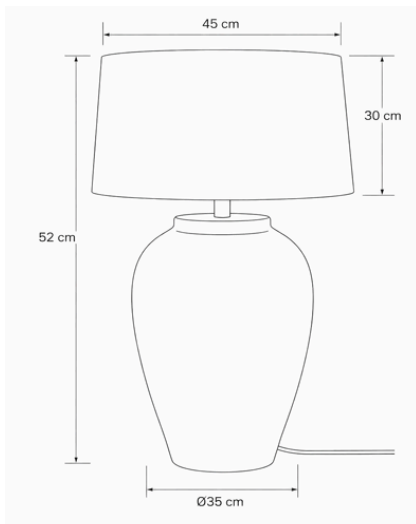

FICHA TÉCNICA – TECHNICAL DATA SHEET

REF. CACTUS

Diseño Equipo Interno LD
Iluminación interior
Categoría: sobremesa

Descripción

Lámpara de sobremesa con base de cerámica y pantalla de algodón, de diseño elegante y formas suaves que aportan una iluminación cálida y acogedora.

Description

Table lamp with a ceramic base and cotton shade, featuring an elegant design with soft shapes that provide warm and cozy lighting.

Características técnicas Technical Specifications

Acabado
Finish

Cerámica y algodón
Ceramic and cotton

Medidas
Dimensions

52 cm · Ø35 cm · 45 × 30 cm
52 cm · Ø35 cm · 45 × 30 cm

Voltaje
Voltage

110V–120V / 220V–240V
110V–120V / 220V–240V

Frecuencia
Frequency

50/60Hz
50/60Hz