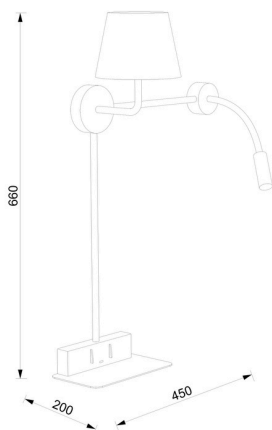

FICHA TÉCNICA – TECHNICAL DATA SHEET

REF SYNC

Diseño Equipo Interno LD
Iluminación interior
Categoría: Lámpara de techo

Descripción

El aplique Sync combina versatilidad y practicidad en una sola pieza de diseño minimalista. Su estructura cuenta con una pantalla de tela para una luz ambiental cálida, un brazo articulado y orientable para una luz de lectura focalizada, un útil estante integrado y puertos de carga USB dobles. Diseñado pensando en las necesidades de los espacios contract, este modelo ofrece una personalización total: desde los acabados metálicos y colores de la pantalla hasta las dimensiones del estante y las especificaciones técnicas, garantizando una adaptación total a la identidad estética de cada proyecto profesional.

Description

The Sync wall light combines versatility and practicality in a single minimalist design. Its structure features a fabric shade for warm ambient lighting, an adjustable reading arm for focused illumination, an integrated shelf, and dual USB charging ports.

Características técnicas Technical Specifications

Acabado
Finish

Acero
Steel

Medidas
Dimensions

660cm x 200cm x 450cm
660cm x 200cm x 450cm

Voltaje
Voltage

220V - 240V
220V - 240V

Frecuencia
Frequency