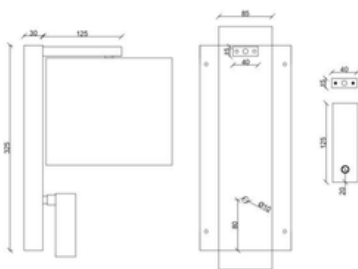

FICHA TÉCNICA – TECHNICAL DATA SHEET

REF. TUCSON

Diseño Equipo Interno LD
Iluminación interior
Categoría: Apliques de pared

Descripción

Aplique de pared con pantalla y foco lector LED. La estructura está fabricada en color gris oscuro y se distingue por su pantalla en un novedoso material aterciopelado denominado Tucson de color ocre. El foco lector LED es direccional, lo que permite al usuario dirigir la luz con comodidad. Ideal para dormitorios de hotel, apartamentos turísticos y rincones de lectura con encanto.

Description

Wall light with shade and LED reading spotlight. The structure is finished in dark grey and features a shade made of a novel velvety material called Tucson in ochre color. The LED reading spotlight is directional, allowing the user to adjust the light with ease. Ideal for hotel bedrooms, tourist apartments, and charming reading corners.

Características técnicas Thecnical Specifications

Acabado
Finish

Aterciopelado Tucson o Ponge Beig
Tucson velvety or Ponge Beige

Medidas
Dimensions

32,50 cm x 25 cm
32,50 cm x 25 cm

Voltaje
Voltage

100V - 240V
100V - 240V