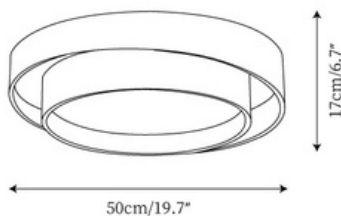

### Descripción

Lámpara de techo de doble aro con acabado efecto nogal y diseño geométrico minimalista. Su fuente de luz LED integrada proporciona una iluminación uniforme y confortable, ideal para salones, dormitorios, comedores, despachos y proyectos contract. La combinación de formas contemporáneas y la calidez inspirada en la madera aporta un ambiente sofisticado y acogedor. Posibilidad de adaptación para proyectos contract y personalización de acabados según las necesidades del cliente.

### Características técnicas Technical Specifications

Acabado  
Finish

**Nogal**  
Walnut

Medidas  
Dimensions

**Ø 40 cm x H 14 cm**  
**Ø 50 cm x H 14 cm**  
**Ø 60 cm x H 14 cm**

Voltaje  
Voltage

**110V - 240V**  
110V - 240V