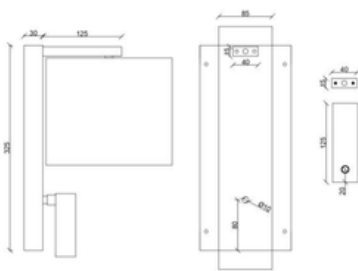

FICHA TÉCNICA – TECHNICAL DATA SHEET

REF. VELVET

Diseño Equipo Interno LD
Iluminación interior
Categoría: Apliques de pared

Descripción

Aplique de pared con pantalla y foco lector LED. Su estructura está acabada en pintura gris oscuro y destaca por su pantalla fabricada en un novedoso y elegante material aterciopelado denominado "Velvet", disponible en diferentes colores. El foco lector LED es direccional, permitiendo al usuario orientar la luz con total comodidad. Ideal para habitaciones de hotel, apartamentos y puntos de luz con encanto.

Description

Wall light with shade and LED reading spotlight. Its structure is finished in dark grey paint and features a shade made of a novel and elegant velvety material called "Velvet", available in various colors. The LED reading spotlight is directional, allowing the user to adjust the light with ease. Ideal for hotel rooms, apartments, and charming lighting points.

Características técnicas Thecnical Specifications

Acabado Finish	Aterciopelado Velvet o Arenal Gris Oscuro Velvet material or Dark Grey Arenal
Medidas Dimensions	32,50 cm x 25 cm 32,50 cm x 25 cm
Voltaje Voltage	100V - 240V 100V - 240V
Frecuencia Frequency	50/60 Hz 50/60 Hz
Ip Ip rating	IP20 IP20
Bombilla Lightbulb	LED Integrado Integrated LED
Incluye transformador Transformer included	Si Yes