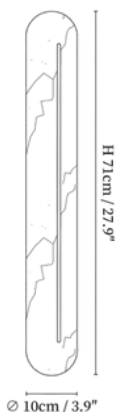

FICHA TÉCNICA – TECHNICAL DATA SHEET

REF. ZENIT

Diseño Equipo Interno LD
Iluminación interior
Categoría: Apliques de pared

Descripción

Aplique de lectura con pantalla, ideal para el dormitorio de habitaciones de hotel y proyectos contract. Su brazo flexible con foco direccional permite al usuario dirigir la luz con comodidad. Disponibilidad de adaptar el diseño y acabados a medida según las necesidades del proyecto.

Description

Reading wall light with shade, ideal for hotel bedrooms and contract projects. Its flexible arm with a directional spotlight allows the user to adjust the light with ease. Custom-made versions available to adapt design and finishes to specific project requirements.

Características técnicas Thecnical Specifications

Acabado Finish	Alabastro blanco con detalles en Oro o Negro White alabaster with Gold or Black details.
Medidas Dimensions	Ø 10 cm x H 46 cm Ø 10 cm x H 71 cm
Voltaje Voltage	110V - 240V 100V - 260V
Frecuencia Frequency	50/60 Hz 50/60 Hz
Ip Ip rating	IP20 IP20
Bombilla Lightbulb	LED Integrado Integrated LED
Incluye transformador Transformer included	Si Yes