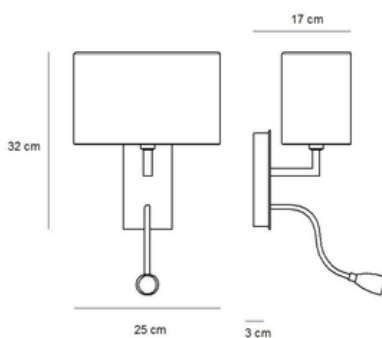

FICHA TÉCNICA – TECHNICAL DATA SHEET

REF. ASIMETRIC

Diseño Equipo Interno LD
Iluminación interior
Categoría: Apliques de pared

Descripción

Elegante aplique de lectura de diseño asimétrico, ideal para dormitorios en proyectos contract y hoteles. Su estructura desplaza la pantalla hacia un lado para optimizar el espacio en el cabecero, combinando una iluminación ambiental suave con un brazo flexible de foco LED direccional para una lectura cómoda.

Description

Elegant reading wall light with an asymmetrical design, ideal for bedrooms in contract and hotel projects. Its structure offsets the shade to one side to optimize headboard space, combining soft ambient lighting with a flexible arm and directional LED spotlight for comfortable reading.

Características técnicas Thecnical Specifications

Acabado Finish	Acero en acabado Níquel Mate o Blanco Mate Steel structure in Matte Nickel or Matte White
Medidas Dimensions	120 x 120 mm 120 x 120 mm
Voltaje Voltage	100V - 240V 100V - 240V
Frecuencia Frequency	50/60 Hz 50/60 Hz
Ip Ip rating	IP20 IP20
Bombilla Lightbulb	LED Integrado Integrated LED
Incluye transformador Transformer included	Si Yes