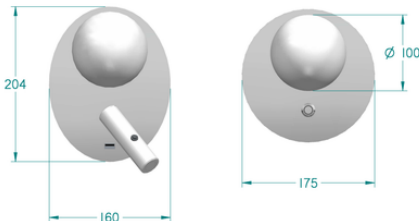

FICHA TÉCNICA – TECHNICAL DATA SHEET

REF. ASTRAL C LECTOR

Diseño Equipo Interno LD
Iluminación interior
Categoría: Apliques de pared

Descripción

Elegante aplique de pared que combina un difusor esférico opalizado con un práctico foco lector direccional. Diseñado específicamente para el sector contract (hoteles, residencias y apartamentos turísticos), este modelo puede suministrarse opcionalmente con luz perimetral, interruptor integrado y puerto USB para la carga de dispositivos.

Description

Elegant wall light that combines an opalized spherical diffuser with a practical directional reading spotlight. Specifically designed for the contract sector (hotels, residences, and tourist apartments), this model can optionally be supplied with perimeter lighting, an integrated switch, and a USB port for device charging.

Características técnicas Technical Specifications

Acabado
Finish

Acero en Blanco Mate
Steel in Matte White

Medidas
Dimensions

204 mm x 160 mm
204 mm x 160 mm

Voltaje
Voltage

100V - 240V
100V - 240V

Frecuencia
Frequency