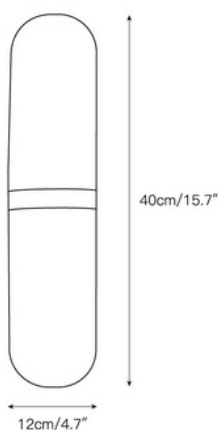

## FICHA TÉCNICA – TECHNICAL DATA SHEET

REF. CLAVEL

**Diseño** Equipo Interno LD

**Iluminación interior**

**Categoría:** Apliques de pared

### Descripción

Aplique de pared de diseño contemporáneo en forma de píldora, fabricado en alabastro natural y metal de alta calidad. Su estética elegante y sofisticada lo convierte en una pieza clave para salas de estar, dormitorios y proyectos de interiorismo de alto nivel. Al ser alabastro natural, cada pieza presenta patrones y vetas únicas, haciendo que cada lámpara sea exclusiva. Ideal para proyectos contract y con disponibilidad de adaptar el diseño a medida según las necesidades del proyecto.

### Características técnicas Thecnical Specifications

Acabado  
Finish

**Metal y Alabastro**  
Metal and Alabaster

Medidas  
Dimensions

Ø 10 cm x H 40 cm  
Ø 12 cm x H 40 cm

Voltaje  
Voltage

**110V - 240V**  
110V - 240V