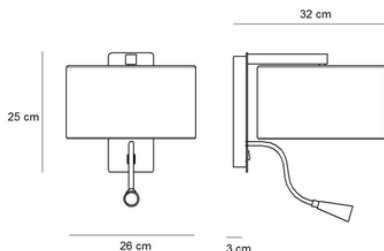

FICHA TÉCNICA – TECHNICAL DATA SHEET

REF. COBRA

Diseño Equipo Interno LD
Iluminación interior
Categoría: Apliques de pared

Descripción

El modelo Cobra es un aplique de lectura minimalista y funcional, diseñado para ser instalado en cabeceros de cama. Su característica principal es su brazo totalmente flexible (tipo "gooseneck") que permite una orientación total de la luz, facilitando una lectura precisa sin molestar al acompañante. Ideal para proyectos de hoteles y residencias.

Description

Cobra model is a minimalist and functional reading wall light, designed to be installed on bed headboards. Its main feature is its fully flexible "gooseneck" arm that allows for complete light orientation, facilitating precise reading without disturbing the partner. Ideal for hotel and residence projects.

Características técnicas Thecnical Specifications

Acabado Estructura de acero y brazo flexible de silicona o metal
Finish Steel structure and flexible arm in silicone or metal

Medidas Ø80 mm o 80x80 mm
Dimensions Ø80 mm o 80x80 mm