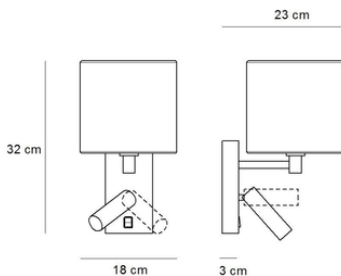

FICHA TÉCNICA – TECHNICAL DATA SHEET

REF. COTTON

Diseño Equipo Interno LD
Iluminación interior
Categoría: Apliques de pared

Descripción

Aplique de lectura de diseño suave y acogedor, caracterizado por su pantalla de tela de alta calidad. Ideal para dormitorios de hotel y proyectos contract. Incorpora un brazo flexible con foco LED direccional que permite al usuario orientar la luz con total comodidad, combinando una iluminación ambiental difusa con una luz puntual de lectura.

Características técnicas Technical Specifications

Acabado Finish	Acero en acabado Níquel Mate o Blanco Mate. Steel in Matte Nickel or Matte White finish.
Medidas Dimensions	120 x 120 mm 120 x 120 mm
Voltaje Voltage	100V - 240V 100V - 240V
Frecuencia Frequency	50/60 Hz 50/60 Hz
Ip Ip rating	IP20 IP20
Bombilla Lightbulb	LED Integrado Integrated LED
Incluye transformador Transformer included	Si Yes