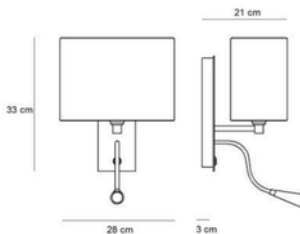

### Descripción

Aplique de lectura con pantalla y base diseñada para ser empotrada en pared o mueble (cabeceros). Ideal para dormitorios de hotel, apartamentos turísticos y residencias. Incorpora un brazo flexible con foco direccional que permite orientar la luz con total comodidad, combinando funcionalidad y estética personalizable.

### Description

Reading wall light with shade and a base designed to be recessed into walls or furniture (headboards). Ideal for hotel bedrooms, tourist apartments, and residences. It features a flexible arm with a directional spotlight for comfortable light orientation, combining functionality with customizable aesthetics.

### Características técnicas Thecnical Specifications

Acabado  
Finish **Acero en Marrón Óxido (Epoxi) o Blanco Mate**  
Steel in Oxide Brown (Epoxy) or Matte White

Medidas  
Dimensions **28 cm x 33 cm x 21 cm**  
28 cm x 33 cm x 21 cm