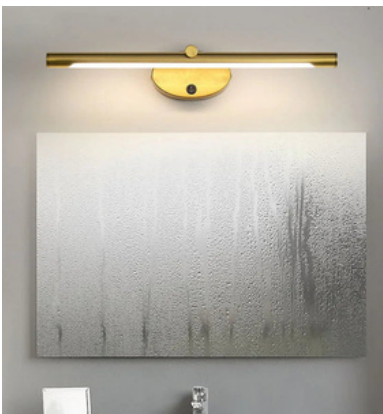

FICHA TÉCNICA – TECHNICAL DATA SHEET

REF. GARDENIA

Diseño Equipo Interno LD
Iluminación interior
Categoría: Aplique de pared

Descripción

Lámpara de pared LED moderna UltraLuxe con diseño elegante y eficiencia energética. Su estructura estilizada es ideal para iluminar salas, pasillos y dormitorios, aportando una estética contemporánea y un bajo consumo eléctrico.

Description

UltraLuxe modern LED wall lamp with elegant design and energy efficiency. Its stylized structure is ideal for lighting living rooms, hallways, and bedrooms, providing a contemporary aesthetic and low power consumption.

Características técnicas Thecnical Specifications

Acabado
Finish

Metal de alta calidad (varios acabados)
High-quality metal (various finishes).

Medidas
Dimensions

60 cm / 80 cm / 100 cm / 120 cm
60 cm / 80 cm / 100 cm / 120 cm