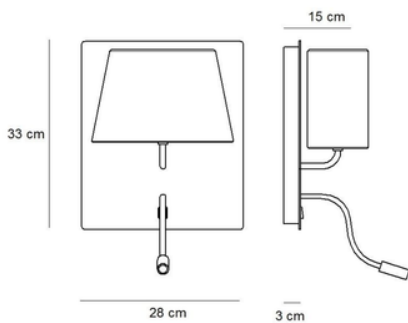

## FICHA TÉCNICA – TECHNICAL DATA SHEET

REF. HALF

**Diseño Equipo Interno LD**  
**Iluminación interior**  
**Categoría: Apliques de pared**

### Descripción

Aplique de lectura con pantalla de diseño semicircular, ideal para optimizar el espacio en cabeceros de cama de hoteles y proyectos contract. Su estructura compacta combina una iluminación ambiental cálida a través de su pantalla de tela con un brazo flexible de foco LED direccional que permite una lectura cómoda y precisa.

### Description

Reading wall light with a semi-circular shade design, ideal for optimizing space on bed headboards in hotels and contract projects. Its compact structure combines warm ambient lighting through its fabric shade with a flexible arm and directional LED spotlight for comfortable and precise reading.

### Características técnicas Thecnical Specifications

Acabado Finish	<b>Acero en acabado Níquel Mate o Blanco Mate</b> Steel structure in Matte Nickel or Matte White
Medidas Dimensions	<b>120 x 120 mm</b> 120 x 120 mm
Voltaje Voltage	<b>100V - 240V</b> 100V - 240V
Frecuencia Frequency	<b>50/60 Hz</b> 50/60 Hz
Ip Ip rating	<b>IP20</b> IP20
Bombilla Lightbulb	<b>LED Integrado</b> Integrated LED
Incluye transformador Transformer included	<b>Si</b> Yes