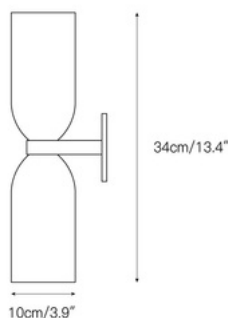

FICHA TÉCNICA – TECHNICAL DATA SHEET

REF. JACARANDA

Diseño Equipo Interno LD
Iluminación interior
Categoría: Apliques de pared

Descripción

Aplique de pared con un diseño minimalista y geométrico, fabricado en alabastro natural y metal. Su estructura circular difunde una iluminación suave y ambiental que realza la belleza natural de la piedra. Ideal para dormitorios, salones y proyectos que busquen un estilo limpio y contemporáneo. Al ser alabastro natural, cada pieza es única en sus vetas. Disponibilidad de adaptar el diseño a medida y perfecto para proyectos contract.

Características técnicas Thecnical Specifications

Acabado
Finish

Metal y Alabastro
Metal and Alabaster

Medidas
Dimensions

Ø 20 cm / Ø 25 cm / Ø 30 cm
Ø 20 cm / Ø 25 cm / Ø 30 cm

Voltaje
Voltage

110V - 240V
110V - 240V