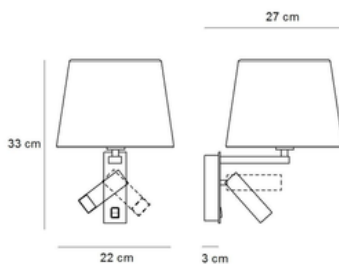

FICHA TÉCNICA – TECHNICAL DATA SHEET

REF. LISBOA

Diseño Equipo Interno LD
Iluminación interior
Categoría: Apliques de pared

Descripción

Aplique de lectura con pantalla, ideal para el dormitorio de habitaciones de hotel. Su foco direccional permite al usuario dirigir la luz con comodidad. Estructura de acero lacada con pantalla de tela Arenal. Se pueden consultar otros acabados de la estructura y de la pantalla si se requieren.

Características técnicas Thecnical Specifications

Acabado
Finish

Pantalla de tela Arenal Blanco.
White Arenal fabric shade.

Medidas
Dimensions

33 cm x 22 cm x 27 cm
33 cm x 22 cm x 27 cm

Voltaje
Voltage

100V - 240V
100V - 240V