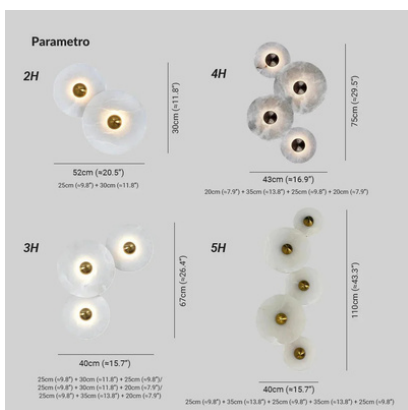

### Descripción

Lámpara de pared escultórica que presenta discos superpuestos de alabastro natural con un centro negro ondulado, proyectando un suave resplandor celestial. Su diseño artístico la convierte en una pieza perfecta para salones o dormitorios modernos y proyectos contract. Al utilizar alabastro natural, cada disco es único en sus vetas. Disponibilidad de adaptar el diseño a medida según las necesidades del proyecto.

### Características técnicas Thecnical Specifications

Acabado  
Finish

**Metal y Alabastro**  
Metal and Alabaster

Medidas  
Dimensions

**Ø 25cm + Ø 30cm**  
Ø 25cm + Ø 30cm

Voltaje  
Voltage

**110V - 240V**  
100V - 260V

**Acabados estructura**  
Structure finishes

Alabastro  
Alabaster